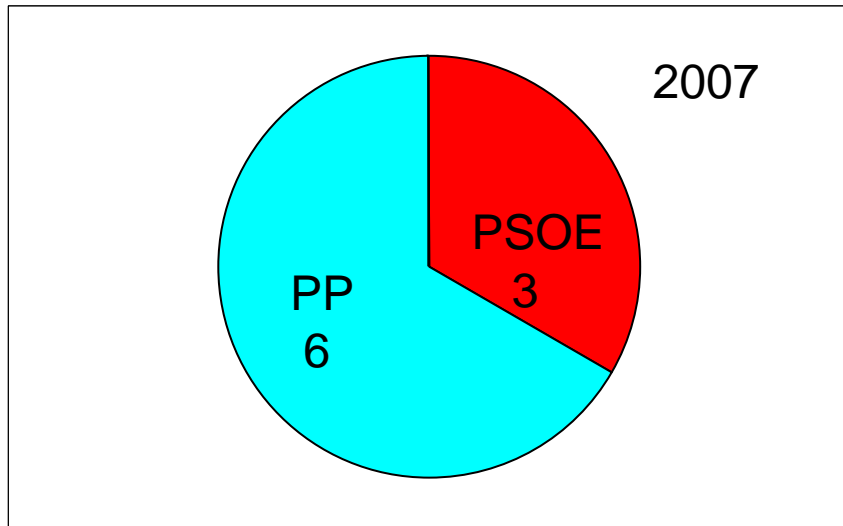

EL REAL DE SAN VICENTE

SAN ROMÁN DE LOS MONTES

SARTAJADA

SEGURILLA

SOTILLO DE LAS PALOMAS

TOTAL COMARCA

MUNICIPIOS DE LA COMARCA DE LA SIERRA DE SAN VICENTE

	2007	2011
ALMENDRAL DE LA CAÑADA	PSOE	PP
BUENAVENTURA	PSOE	PP
CARDIEL DE LOS MONTES	PSOE	PSOE
CASTILLO DE BAYUELA	PSOE	PSOE
CAZALEGAS	PSOE	PENDIENTE DE CONFIRMAR
CERVERA DE LOS MONTES	PSOE	PP
GARCOTUM	PSOE	PSOE
HINOJOSA DE SAN VICENTE	PSOE	PP
LA IGLESUELA	PP	PSOE
MARRUPE	PSOE	PSOE
MEJORADA	PP	PSOE
MONTESCLAROS	PSOE	PENDIENTE DE CONFIRMAR
NAVAMORCUENDE	PSOE	U.R.I-P.CAS
NUÑO GÓMEZ	PSOE	PSOE
PELAHUSTÁN	PP	PSOE
PEPINO	AIP	PP
EL REAL DE SAN VICENTE	PSOE	PSOE
SAN ROMÁN DE LOS MONTES	PSOE	PSOE
SARTAJADA	PP	PP
SEGURILLA	PP	PP
SOTILLO DE LAS PALOMAS	PP	PP