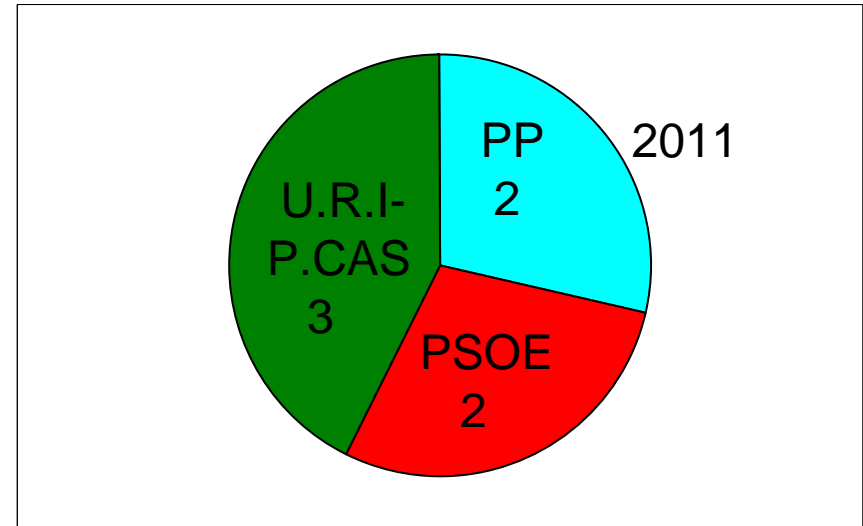

ALMENDRAL DE LA CAÑADA

BUENAVENTURA

CARDIEL DE LOS MONTES

CASTILLO DE BAYUELA

CAZALEGAS

CERVERA DE LOS MONTES

GARCOTUM

HINOJOSA DE SAN VICENTE

LA IGLESUELA

MARRUPE

MEJORADA

MONTESCLAROS

NAVAMORCUENDE

NUÑO GÓMEZ

PELAHUSTÁN

PEPINO

EL REAL DE SAN VICENTE

SAN ROMÁN DE LOS MONTES

SARTAJADA

SEGURILLA

SOTILLO DE LAS PALOMAS

TOTAL COMARCA

MUNICIPIOS DE LA COMARCA DE LA SIERRA DE SAN VICENTE

	2007	2011
ALMENDRAL DE LA CAÑADA	PSOE	PP
BUENAVENTURA	PSOE	PP
CARDIEL DE LOS MONTES	PSOE	PSOE
CASTILLO DE BAYUELA	PSOE	PSOE
CAZALEGAS	PSOE	PENDIENTE DE CONFIRMAR
CERVERA DE LOS MONTES	PSOE	PP
GARCOTUM	PSOE	PSOE
HINOJOSA DE SAN VICENTE	PSOE	PP
LA IGLESUELA	PP	PSOE
MARRUPE	PSOE	PSOE
MEJORADA	PP	PSOE
MONTESCLAROS	PSOE	PENDIENTE DE CONFIRMAR
NAVAMORCUENDE	PSOE	U.R.I-P.CAS
NUÑO GÓMEZ	PSOE	PSOE
PELAHUSTÁN	PP	PSOE
PEPINO	AIP	PP
EL REAL DE SAN VICENTE	PSOE	PSOE
SAN ROMÁN DE LOS MONTES	PSOE	PSOE
SARTAJADA	PP	PP
SEGURILLA	PP	PP
SOTILLO DE LAS PALOMAS	PP	PP