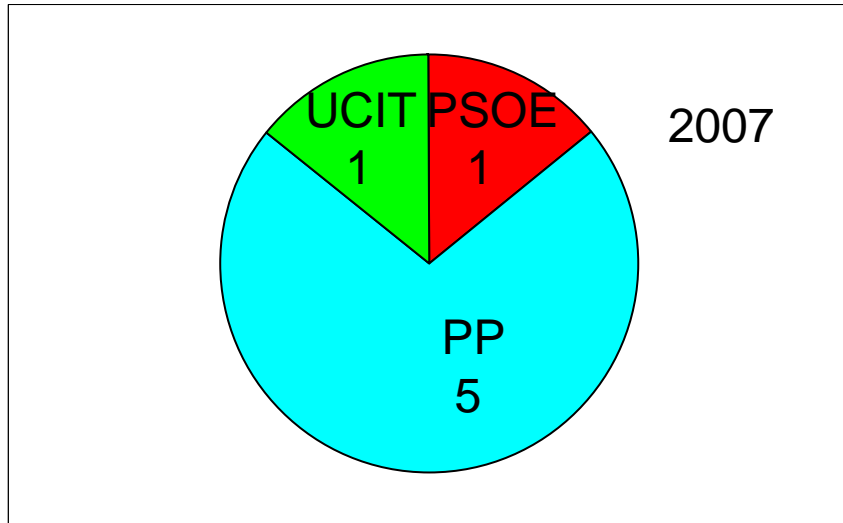

LA IGLESUELA

MARRUPE

MEJORADA

MONTESCLAROS

NAVAMORCUENDE

NUÑO GÓMEZ

PELAHUSTÁN

PEPINO

EL REAL DE SAN VICENTE

SAN ROMÁN DE LOS MONTES

SARTAJADA

SEGURILLA

SOTILLO DE LAS PALOMAS

TOTAL COMARCA

MUNICIPIOS DE LA COMARCA DE LA SIERRA DE SAN VICENTE

	2007	2011
ALMENDRAL DE LA CAÑADA	PSOE	PP
BUENAVENTURA	PSOE	PP
CARDIEL DE LOS MONTES	PSOE	PSOE
CASTILLO DE BAYUELA	PSOE	PSOE
CAZALEGAS	PSOE	PENDIENTE DE CONFIRMAR
CERVERA DE LOS MONTES	PSOE	PP
GARCOTUM	PSOE	PSOE
HINOJOSA DE SAN VICENTE	PSOE	PP
LA IGLESUELA	PP	PSOE
MARRUPE	PSOE	PSOE
MEJORADA	PP	PSOE
MONTESCLAROS	PSOE	PENDIENTE DE CONFIRMAR
NAVAMORCUENDE	PSOE	U.R.I-P.CAS
NUÑO GÓMEZ	PSOE	PSOE
PELAHUSTÁN	PP	PSOE
PEPINO	AIP	PP
EL REAL DE SAN VICENTE	PSOE	PSOE
SAN ROMÁN DE LOS MONTES	PSOE	PSOE
SARTAJADA	PP	PP
SEGURILLA	PP	PP
SOTILLO DE LAS PALOMAS	PP	PP