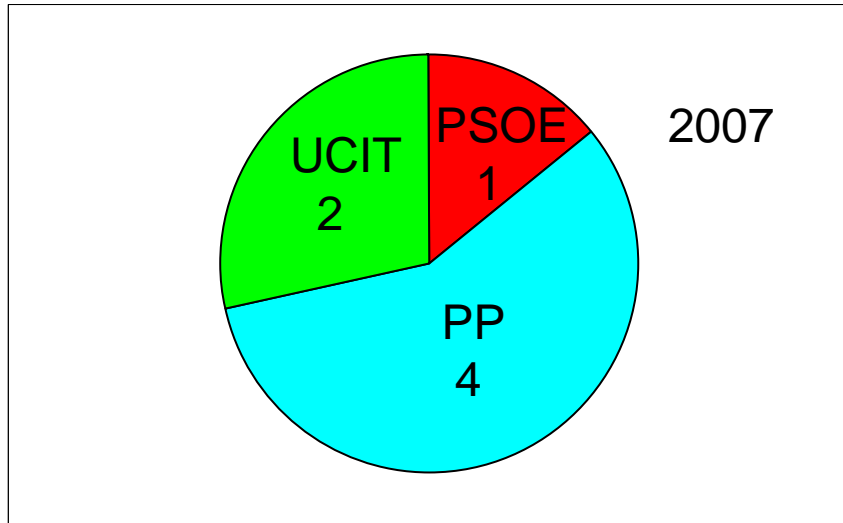

ALMENDRAL DE LA CAÑADA

BUENAVENTURA

CARDIEL DE LOS MONTES

CASTILLO DE BAYUELA

CAZALEGAS

CERVERA DE LOS MONTES

GARCOTUM

HINOJOSA DE SAN VICENTE

LA IGLESUELA

MARRUPE

MEJORADA

MONTESCLAROS

NAVAMORCUENDE

NUÑO GÓMEZ

PELAHUSTÁN

PEPINO

EL REAL DE SAN VICENTE

SAN ROMÁN DE LOS MONTES

SARTAJADA

SEGURILLA

SOTILLO DE LAS PALOMAS

TOTAL COMARCA

MUNICIPIOS DE LA COMARCA DE LA SIERRA DE SAN VICENTE

	2007	2011
ALMENDRAL DE LA CAÑADA	PSOE	PP
BUENAVENTURA	PSOE	PP
CARDIEL DE LOS MONTES	PSOE	PSOE
CASTILLO DE BAYUELA	PSOE	PSOE
CAZALEGAS	PSOE	PENDIENTE DE CONFIRMAR
CERVERA DE LOS MONTES	PSOE	PP
GARCOTUM	PSOE	PSOE
HINOJOSA DE SAN VICENTE	PSOE	PP
LA IGLESUELA	PP	PSOE
MARRUPE	PSOE	PSOE
MEJORADA	PP	PSOE
MONTESCLAROS	PSOE	PENDIENTE DE CONFIRMAR
NAVAMORCUENDE	PSOE	U.R.I-P.CAS
NUÑO GÓMEZ	PSOE	PSOE
PELAHUSTÁN	PP	PSOE
PEPINO	AIP	PP
EL REAL DE SAN VICENTE	PSOE	PSOE
SAN ROMÁN DE LOS MONTES	PSOE	PSOE
SARTAJADA	PP	PP
SEGURILLA	PP	PP
SOTILLO DE LAS PALOMAS	PP	PP