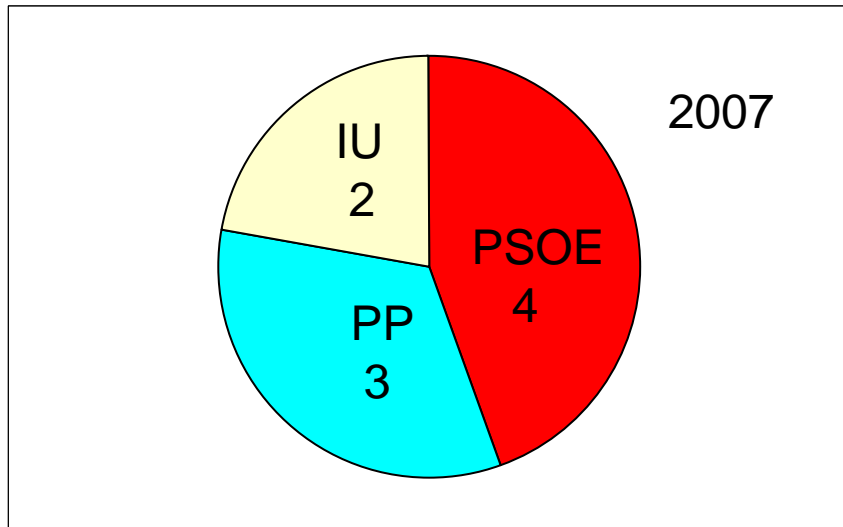

ALMENDRAL DE LA CAÑADA

BUENAVENTURA

CARDIEL DE LOS MONTES

CASTILLO DE BAYUELA

CAZALEGAS

CERVERA DE LOS MONTES

GARCOTUM

HINOJOSA DE SAN VICENTE

LA IGLESUELA

MARRUPE

MEJORADA

MONTESCLAROS

NAVAMORCUENDE

NUÑO GÓMEZ

PELAHUSTÁN

PEPINO

EL REAL DE SAN VICENTE

SAN ROMÁN DE LOS MONTES

SARTAJADA

SEGURILLA

SOTILLO DE LAS PALOMAS

TOTAL COMARCA

MUNICIPIOS DE LA COMARCA DE LA SIERRA DE SAN VICENTE

	2007	2011
ALMENDRAL DE LA CAÑADA	PSOE	PP
BUENAVENTURA	PSOE	PP
CARDIEL DE LOS MONTES	PSOE	PSOE
CASTILLO DE BAYUELA	PSOE	PSOE
CAZALEGAS	PSOE	PENDIENTE DE CONFIRMAR
CERVERA DE LOS MONTES	PSOE	PP
GARCOTUM	PSOE	PSOE
HINOJOSA DE SAN VICENTE	PSOE	PP
LA IGLESUELA	PP	PSOE
MARRUPE	PSOE	PSOE
MEJORADA	PP	PSOE
MONTESCLAROS	PSOE	PENDIENTE DE CONFIRMAR
NAVAMORCUENDE	PSOE	U.R.I-P.CAS
NUÑO GÓMEZ	PSOE	PSOE
PELAHUSTÁN	PP	PSOE
PEPINO	AIP	PP
EL REAL DE SAN VICENTE	PSOE	PSOE
SAN ROMÁN DE LOS MONTES	PSOE	PSOE
SARTAJADA	PP	PP
SEGURILLA	PP	PP
SOTILLO DE LAS PALOMAS	PP	PP