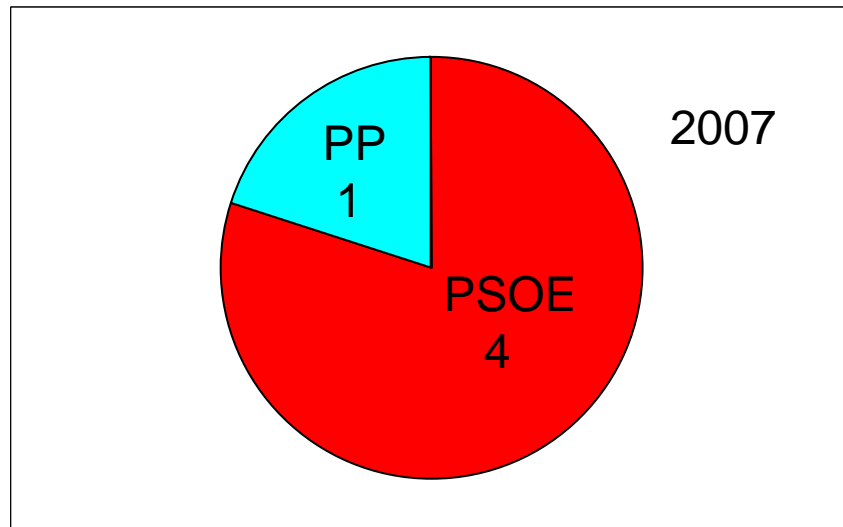

LA IGLESUELA

MARRUPE

MEJORADA

MONTESCLAROS

NAVAMORCUENDE

NUÑO GÓMEZ

PELAHUSTÁN

PEPINO

EL REAL DE SAN VICENTE

SAN ROMÁN DE LOS MONTES

SARTAJADA

SEGURILLA

SOTILLO DE LAS PALOMAS

TOTAL COMARCA

MUNICIPIOS DE LA COMARCA DE LA SIERRA DE SAN VICENTE

	2007	2011
ALMENDRAL DE LA CAÑADA	PSOE	PP
BUENAVENTURA	PSOE	PP
CARDIEL DE LOS MONTES	PSOE	PSOE
CASTILLO DE BAYUELA	PSOE	PSOE
CAZALEGAS	PSOE	PENDIENTE DE CONFIRMAR
CERVERA DE LOS MONTES	PSOE	PP
GARCOTUM	PSOE	PSOE
HINOJOSA DE SAN VICENTE	PSOE	PP
LA IGLESUELA	PP	PSOE
MARRUPE	PSOE	PSOE
MEJORADA	PP	PSOE
MONTESCLAROS	PSOE	PENDIENTE DE CONFIRMAR
NAVAMORCUENDE	PSOE	U.R.I-P.CAS
NUÑO GÓMEZ	PSOE	PSOE
PELAHUSTÁN	PP	PSOE
PEPINO	AIP	PP
EL REAL DE SAN VICENTE	PSOE	PSOE
SAN ROMÁN DE LOS MONTES	PSOE	PSOE
SARTAJADA	PP	PP
SEGURILLA	PP	PP
SOTILLO DE LAS PALOMAS	PP	PP