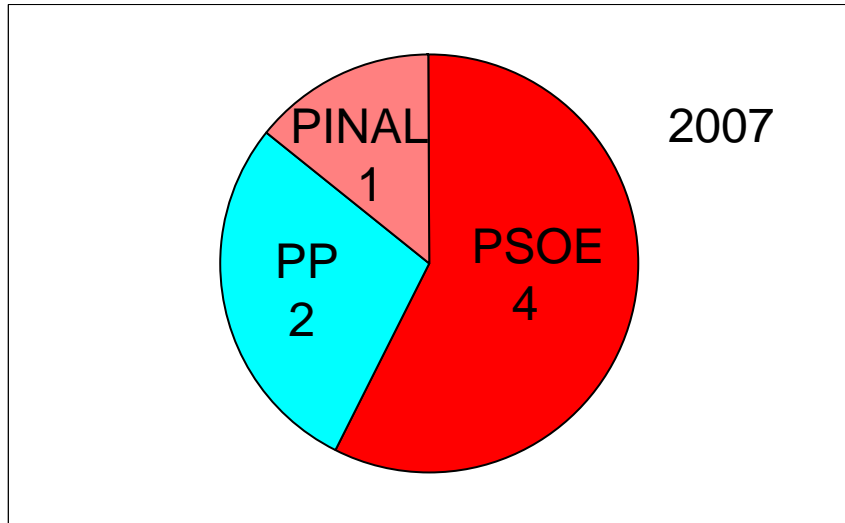

LA IGLESUELA

MARRUPE

MEJORADA

MONTESCLAROS

NAVAMORCUENDE

NUÑO GÓMEZ

PELAHUSTÁN

PEPINO

EL REAL DE SAN VICENTE

SAN ROMÁN DE LOS MONTES

SARTAJADA

SEGURILLA

SOTILLO DE LAS PALOMAS

TOTAL COMARCA

MUNICIPIOS DE LA COMARCA DE LA SIERRA DE SAN VICENTE

	2007	2011
ALMENDRAL DE LA CAÑADA	PSOE	PP
BUENAVENTURA	PSOE	PP
CARDIEL DE LOS MONTES	PSOE	PSOE
CASTILLO DE BAYUELA	PSOE	PSOE
CAZALEGAS	PSOE	PENDIENTE DE CONFIRMAR
CERVERA DE LOS MONTES	PSOE	PP
GARCOTUM	PSOE	PSOE
HINOJOSA DE SAN VICENTE	PSOE	PP
LA IGLESUELA	PP	PSOE
MARRUPE	PSOE	PSOE
MEJORADA	PP	PSOE
MONTESCLAROS	PSOE	PENDIENTE DE CONFIRMAR
NAVAMORCUENDE	PSOE	U.R.I-P.CAS
NUÑO GÓMEZ	PSOE	PSOE
PELAHUSTÁN	PP	PSOE
PEPINO	AIP	PP
EL REAL DE SAN VICENTE	PSOE	PSOE
SAN ROMÁN DE LOS MONTES	PSOE	PSOE
SARTAJADA	PP	PP
SEGURILLA	PP	PP
SOTILLO DE LAS PALOMAS	PP	PP