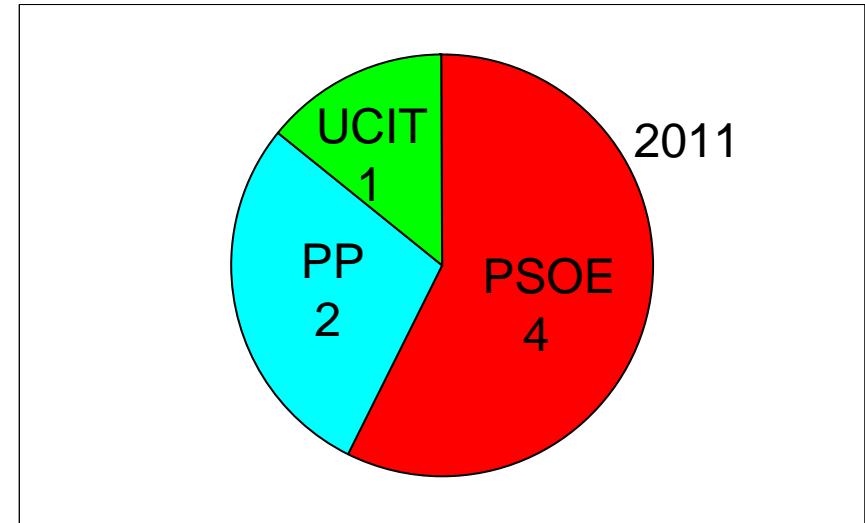

LA IGLESUELA

MARRUPE

MEJORADA

MONTESCLAROS

NAVAMORCUENDE

NUÑO GÓMEZ

PELAHUSTÁN

PEPINO

EL REAL DE SAN VICENTE

SAN ROMÁN DE LOS MONTES

SARTAJADA

SEGURILLA

SOTILLO DE LAS PALOMAS

TOTAL COMARCA

MUNICIPIOS DE LA COMARCA DE LA SIERRA DE SAN VICENTE

	2007	2011
ALMENDRAL DE LA CAÑADA	PSOE	PP
BUENAVENTURA	PSOE	PP
CARDIEL DE LOS MONTES	PSOE	PSOE
CASTILLO DE BAYUELA	PSOE	PSOE
CAZALEGAS	PSOE	PENDIENTE DE CONFIRMAR
CERVERA DE LOS MONTES	PSOE	PP
GARCOTUM	PSOE	PSOE
HINOJOSA DE SAN VICENTE	PSOE	PP
LA IGLESUELA	PP	PSOE
MARRUPE	PSOE	PSOE
MEJORADA	PP	PSOE
MONTESCLAROS	PSOE	PENDIENTE DE CONFIRMAR
NAVAMORCUENDE	PSOE	U.R.I-P.CAS
NUÑO GÓMEZ	PSOE	PSOE
PELAHUSTÁN	PP	PSOE
PEPINO	AIP	PP
EL REAL DE SAN VICENTE	PSOE	PSOE
SAN ROMÁN DE LOS MONTES	PSOE	PSOE
SARTAJADA	PP	PP
SEGURILLA	PP	PP
SOTILLO DE LAS PALOMAS	PP	PP