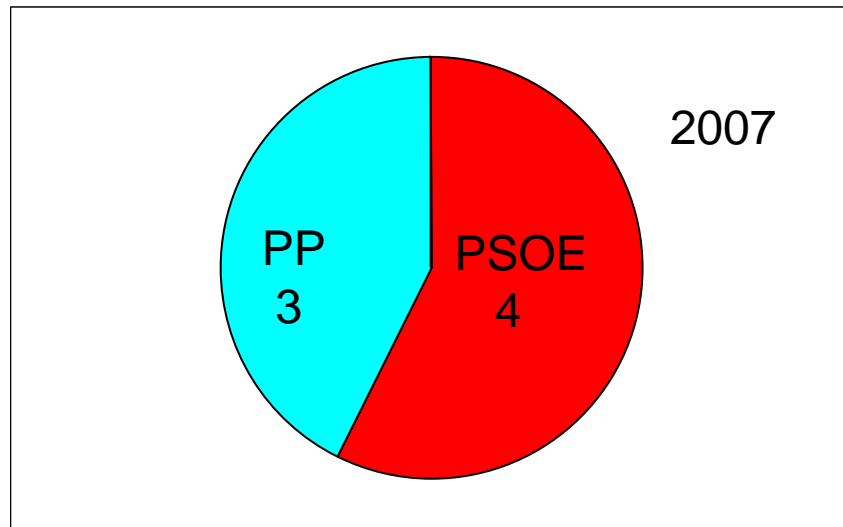

LA IGLESUELA

MARRUPE

MEJORADA

MONTESCLAROS

NAVAMORCUENDE

NUÑO GÓMEZ

PELAHUSTÁN

PEPINO

EL REAL DE SAN VICENTE

SAN ROMÁN DE LOS MONTES

SARTAJADA

SEGURILLA

SOTILLO DE LAS PALOMAS

TOTAL COMARCA

MUNICIPIOS DE LA COMARCA DE LA SIERRA DE SAN VICENTE

	2007	2011
ALMENDRAL DE LA CAÑADA	PSOE	PP
BUENAVENTURA	PSOE	PP
CARDIEL DE LOS MONTES	PSOE	PSOE
CASTILLO DE BAYUELA	PSOE	PSOE
CAZALEGAS	PSOE	PENDIENTE DE CONFIRMAR
CERVERA DE LOS MONTES	PSOE	PP
GARCOTUM	PSOE	PSOE
HINOJOSA DE SAN VICENTE	PSOE	PP
LA IGLESUELA	PP	PSOE
MARRUPE	PSOE	PSOE
MEJORADA	PP	PSOE
MONTESCLAROS	PSOE	PENDIENTE DE CONFIRMAR
NAVAMORCUENDE	PSOE	U.R.I-P.CAS
NUÑO GÓMEZ	PSOE	PSOE
PELAHUSTÁN	PP	PSOE
PEPINO	AIP	PP
EL REAL DE SAN VICENTE	PSOE	PSOE
SAN ROMÁN DE LOS MONTES	PSOE	PSOE
SARTAJADA	PP	PP
SEGURILLA	PP	PP
SOTILLO DE LAS PALOMAS	PP	PP