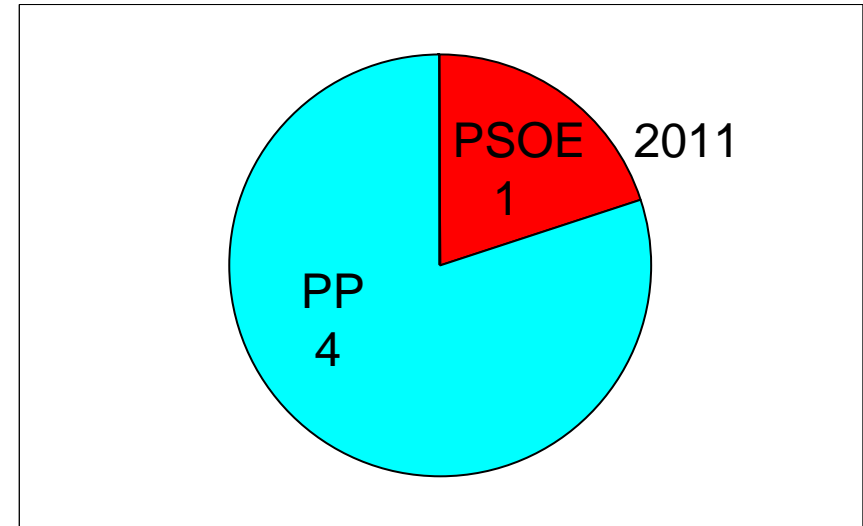

EL REAL DE SAN VICENTE

SAN ROMÁN DE LOS MONTES

SARTAJADA

SEGURILLA

SOTILLO DE LAS PALOMAS

TOTAL COMARCA

MUNICIPIOS DE LA COMARCA DE LA SIERRA DE SAN VICENTE

	2007	2011
ALMENDRAL DE LA CAÑADA	PSOE	PP
BUENAVENTURA	PSOE	PP
CARDIEL DE LOS MONTES	PSOE	PSOE
CASTILLO DE BAYUELA	PSOE	PSOE
CAZALEGAS	PSOE	PENDIENTE DE CONFIRMAR
CERVERA DE LOS MONTES	PSOE	PP
GARCOTUM	PSOE	PSOE
HINOJOSA DE SAN VICENTE	PSOE	PP
LA IGLESUELA	PP	PSOE
MARRUPE	PSOE	PSOE
MEJORADA	PP	PSOE
MONTESCLAROS	PSOE	PENDIENTE DE CONFIRMAR
NAVAMORCUENDE	PSOE	U.R.I-P.CAS
NUÑO GÓMEZ	PSOE	PSOE
PELAHUSTÁN	PP	PSOE
PEPINO	AIP	PP
EL REAL DE SAN VICENTE	PSOE	PSOE
SAN ROMÁN DE LOS MONTES	PSOE	PSOE
SARTAJADA	PP	PP
SEGURILLA	PP	PP
SOTILLO DE LAS PALOMAS	PP	PP