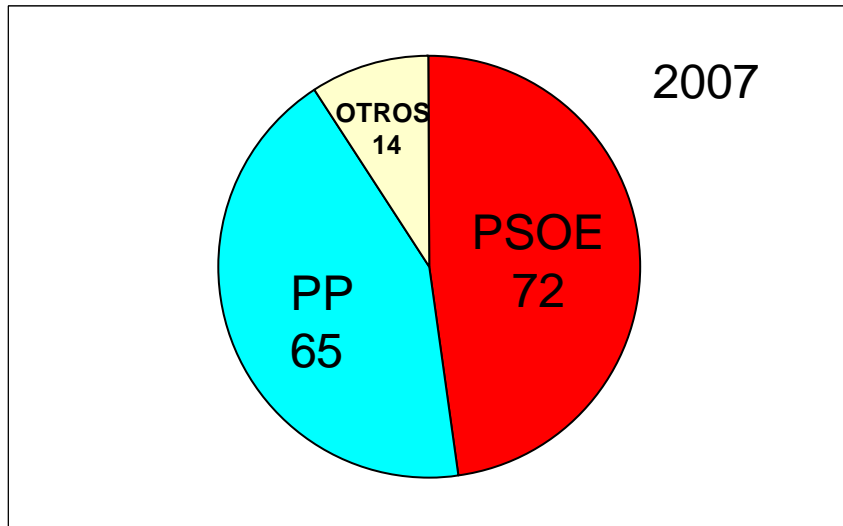

EL REAL DE SAN VICENTE

SAN ROMÁN DE LOS MONTES

SARTAJADA

SEGURILLA

SOTILLO DE LAS PALOMAS

TOTAL COMARCA

MUNICIPIOS DE LA COMARCA DE LA SIERRA DE SAN VICENTE

	2007	2011
ALMENDRAL DE LA CAÑADA	PSOE	PP
BUENAVENTURA	PSOE	PP
CARDIEL DE LOS MONTES	PSOE	PSOE
CASTILLO DE BAYUELA	PSOE	PSOE
CAZALEGAS	PSOE	PENDIENTE DE CONFIRMAR
CERVERA DE LOS MONTES	PSOE	PP
GARCOTUM	PSOE	PSOE
HINOJOSA DE SAN VICENTE	PSOE	PP
LA IGLESUELA	PP	PSOE
MARRUPE	PSOE	PSOE
MEJORADA	PP	PSOE
MONTESCLAROS	PSOE	PENDIENTE DE CONFIRMAR
NAVAMORCUENDE	PSOE	U.R.I-P.CAS
NUÑO GÓMEZ	PSOE	PSOE
PELAHUSTÁN	PP	PSOE
PEPINO	AIP	PP
EL REAL DE SAN VICENTE	PSOE	PSOE
SAN ROMÁN DE LOS MONTES	PSOE	PSOE
SARTAJADA	PP	PP
SEGURILLA	PP	PP
SOTILLO DE LAS PALOMAS	PP	PP