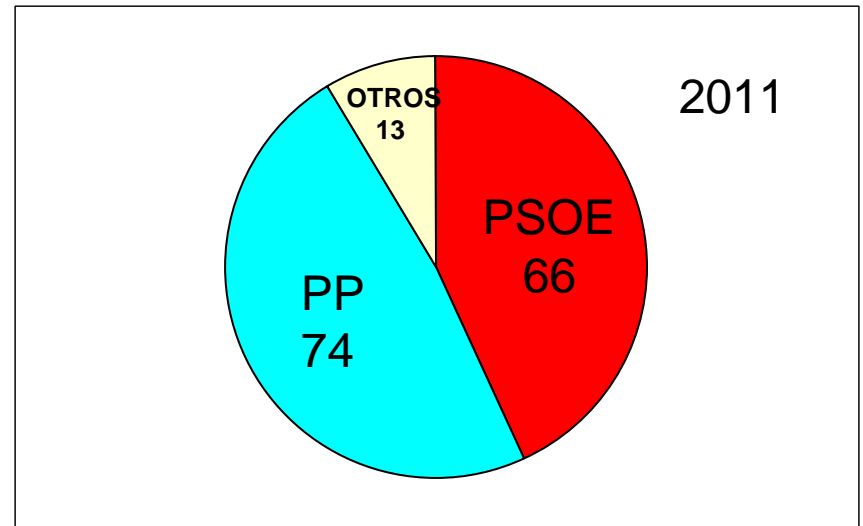

EL REAL DE SAN VICENTE

SAN ROMÁN DE LOS MONTES

SARTAJADA

SEGURILLA

SOTILLO DE LAS PALOMAS

TOTAL COMARCA

MUNICIPIOS DE LA COMARCA DE LA SIERRA DE SAN VICENTE

	2007	2011
ALMENDRAL DE LA CAÑADA	PSOE	PP
BUENAVENTURA	PSOE	PP
CARDIEL DE LOS MONTES	PSOE	PSOE
CASTILLO DE BAYUELA	PSOE	PSOE
CAZALEGAS	PSOE	PENDIENTE DE CONFIRMAR
CERVERA DE LOS MONTES	PSOE	PP
GARCOTUM	PSOE	PSOE
HINOJOSA DE SAN VICENTE	PSOE	PP
LA IGLESUELA	PP	PSOE
MARRUPE	PSOE	PSOE
MEJORADA	PP	PSOE
MONTESCLAROS	PSOE	PENDIENTE DE CONFIRMAR
NAVAMORCUENDE	PSOE	U.R.I-P.CAS
NUÑO GÓMEZ	PSOE	PSOE
PELAHUSTÁN	PP	PSOE
PEPINO	AIP	PP
EL REAL DE SAN VICENTE	PSOE	PSOE
SAN ROMÁN DE LOS MONTES	PSOE	PSOE
SARTAJADA	PP	PP
SEGURILLA	PP	PP
SOTILLO DE LAS PALOMAS	PP	PP