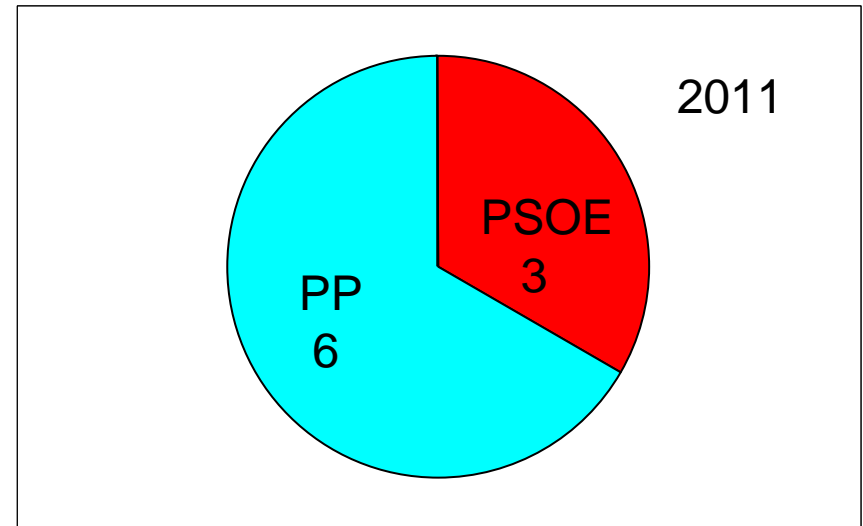

EL REAL DE SAN VICENTE

SAN ROMÁN DE LOS MONTES

SARTAJADA

SEGURILLA

SOTILLO DE LAS PALOMAS

TOTAL COMARCA

MUNICIPIOS DE LA COMARCA DE LA SIERRA DE SAN VICENTE

	2007	2011
ALMENDRAL DE LA CAÑADA	PSOE	PP
BUENAVENTURA	PSOE	PP
CARDIEL DE LOS MONTES	PSOE	PSOE
CASTILLO DE BAYUELA	PSOE	PSOE
CAZALEGAS	PSOE	PENDIENTE DE CONFIRMAR
CERVERA DE LOS MONTES	PSOE	PP
GARCOTUM	PSOE	PSOE
HINOJOSA DE SAN VICENTE	PSOE	PP
LA IGLESUELA	PP	PSOE
MARRUPE	PSOE	PSOE
MEJORADA	PP	PSOE
MONTESCLAROS	PSOE	PENDIENTE DE CONFIRMAR
NAVAMORCUENDE	PSOE	U.R.I-P.CAS
NUÑO GÓMEZ	PSOE	PSOE
PELAHUSTÁN	PP	PSOE
PEPINO	AIP	PP
EL REAL DE SAN VICENTE	PSOE	PSOE
SAN ROMÁN DE LOS MONTES	PSOE	PSOE
SARTAJADA	PP	PP
SEGURILLA	PP	PP
SOTILLO DE LAS PALOMAS	PP	PP