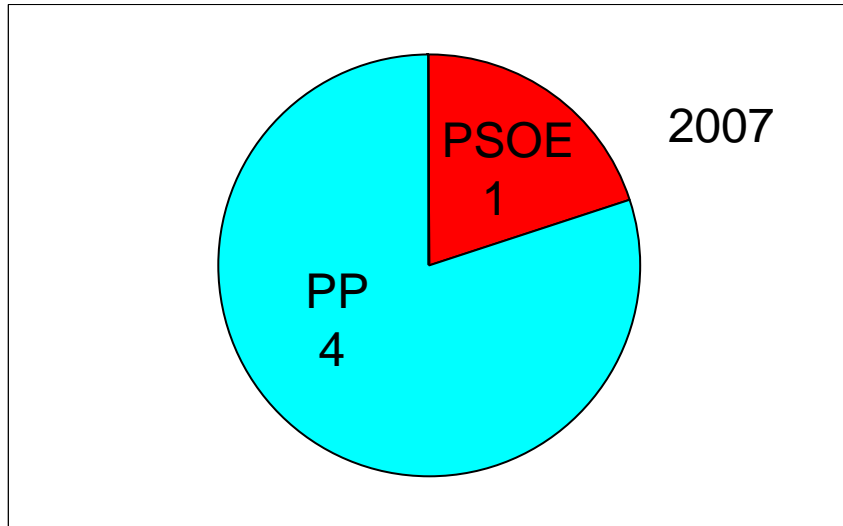

EL REAL DE SAN VICENTE

SAN ROMÁN DE LOS MONTES

SARTAJADA

SEGURILLA

SOTILLO DE LAS PALOMAS

TOTAL COMARCA

MUNICIPIOS DE LA COMARCA DE LA SIERRA DE SAN VICENTE

	2007	2011
ALMENDRAL DE LA CAÑADA	PSOE	PP
BUENAVENTURA	PSOE	PP
CARDIEL DE LOS MONTES	PSOE	PSOE
CASTILLO DE BAYUELA	PSOE	PSOE
CAZALEGAS	PSOE	PENDIENTE DE CONFIRMAR
CERVERA DE LOS MONTES	PSOE	PP
GARCOTUM	PSOE	PSOE
HINOJOSA DE SAN VICENTE	PSOE	PP
LA IGLESUELA	PP	PSOE
MARRUPE	PSOE	PSOE
MEJORADA	PP	PSOE
MONTESCLAROS	PSOE	PENDIENTE DE CONFIRMAR
NAVAMORCUENDE	PSOE	U.R.I-P.CAS
NUÑO GÓMEZ	PSOE	PSOE
PELAHUSTÁN	PP	PSOE
PEPINO	AIP	PP
EL REAL DE SAN VICENTE	PSOE	PSOE
SAN ROMÁN DE LOS MONTES	PSOE	PSOE
SARTAJADA	PP	PP
SEGURILLA	PP	PP
SOTILLO DE LAS PALOMAS	PP	PP