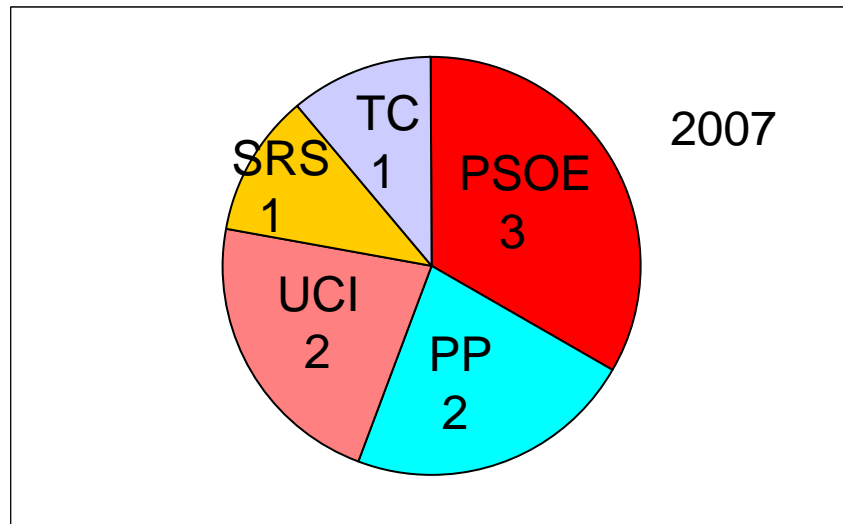

ALMENDRAL DE LA CAÑADA

BUENAVENTURA

CARDIEL DE LOS MONTES

CASTILLO DE BAYUELA

CAZALEGAS

CERVERA DE LOS MONTES

GARCOTUM

HINOJOSA DE SAN VICENTE

LA IGLESUELA

MARRUPE

MEJORADA

MONTESCLAROS

NAVAMORCUENDE

NUÑO GÓMEZ

PELAHUSTÁN

PEPINO

EL REAL DE SAN VICENTE

SAN ROMÁN DE LOS MONTES

SARTAJADA

SEGURILLA

SOTILLO DE LAS PALOMAS

TOTAL COMARCA

MUNICIPIOS DE LA COMARCA DE LA SIERRA DE SAN VICENTE

	2007	2011
ALMENDRAL DE LA CAÑADA	PSOE	PP
BUENAVENTURA	PSOE	PP
CARDIEL DE LOS MONTES	PSOE	PSOE
CASTILLO DE BAYUELA	PSOE	PSOE
CAZALEGAS	PSOE	PENDIENTE DE CONFIRMAR
CERVERA DE LOS MONTES	PSOE	PP
GARCOTUM	PSOE	PSOE
HINOJOSA DE SAN VICENTE	PSOE	PP
LA IGLESUELA	PP	PSOE
MARRUPE	PSOE	PSOE
MEJORADA	PP	PSOE
MONTESCLAROS	PSOE	PENDIENTE DE CONFIRMAR
NAVAMORCUENDE	PSOE	U.R.I-P.CAS
NUÑO GÓMEZ	PSOE	PSOE
PELAHUSTÁN	PP	PSOE
PEPINO	AIP	PP
EL REAL DE SAN VICENTE	PSOE	PSOE
SAN ROMÁN DE LOS MONTES	PSOE	PSOE
SARTAJADA	PP	PP
SEGURILLA	PP	PP
SOTILLO DE LAS PALOMAS	PP	PP