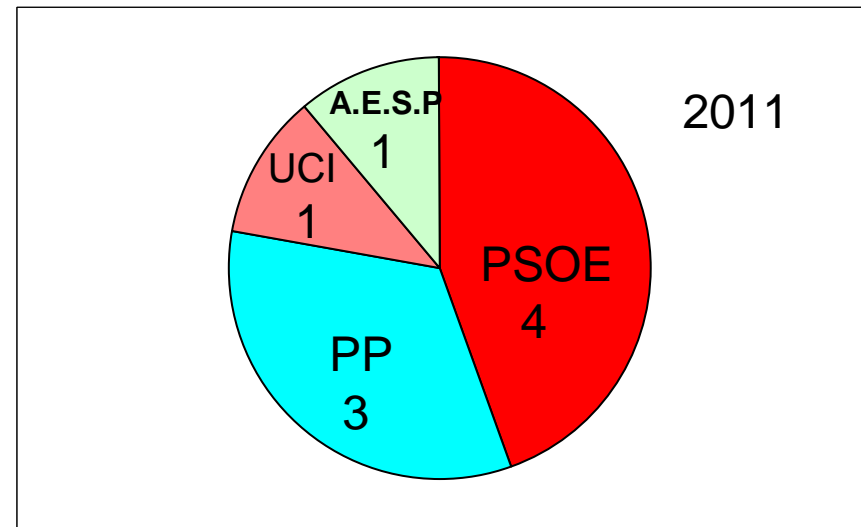

LA IGLESUELA

MARRUPE

MEJORADA

MONTESCLAROS

NAVAMORCUENDE

NUÑO GÓMEZ

PELAHUSTÁN

PEPINO

EL REAL DE SAN VICENTE

SAN ROMÁN DE LOS MONTES

SARTAJADA

SEGURILLA

SOTILLO DE LAS PALOMAS

TOTAL COMARCA

MUNICIPIOS DE LA COMARCA DE LA SIERRA DE SAN VICENTE

	2007	2011
ALMENDRAL DE LA CAÑADA	PSOE	PP
BUENAVENTURA	PSOE	PP
CARDIEL DE LOS MONTES	PSOE	PSOE
CASTILLO DE BAYUELA	PSOE	PSOE
CAZALEGAS	PSOE	PENDIENTE DE CONFIRMAR
CERVERA DE LOS MONTES	PSOE	PP
GARCOTUM	PSOE	PSOE
HINOJOSA DE SAN VICENTE	PSOE	PP
LA IGLESUELA	PP	PSOE
MARRUPE	PSOE	PSOE
MEJORADA	PP	PSOE
MONTESCLAROS	PSOE	PENDIENTE DE CONFIRMAR
NAVAMORCUENDE	PSOE	U.R.I-P.CAS
NUÑO GÓMEZ	PSOE	PSOE
PELAHUSTÁN	PP	PSOE
PEPINO	AIP	PP
EL REAL DE SAN VICENTE	PSOE	PSOE
SAN ROMÁN DE LOS MONTES	PSOE	PSOE
SARTAJADA	PP	PP
SEGURILLA	PP	PP
SOTILLO DE LAS PALOMAS	PP	PP