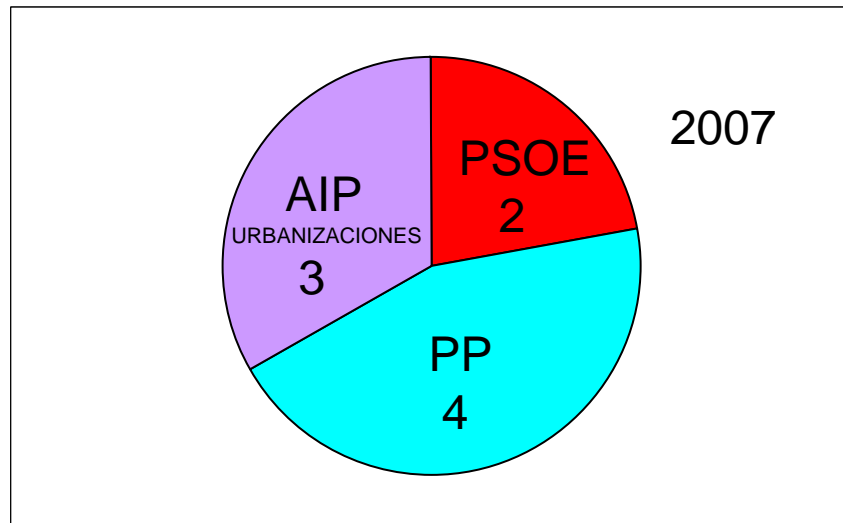

ALMENDRAL DE LA CAÑADA

BUENAVENTURA

CARDIEL DE LOS MONTES

CASTILLO DE BAYUELA

CAZALEGAS

CERVERA DE LOS MONTES

GARCOTUM

HINOJOSA DE SAN VICENTE

LA IGLESUELA

MARRUPE

MEJORADA

MONTESCLAROS

NAVAMORCUENDE

NUÑO GÓMEZ

PELAHUSTÁN

PEPINO

EL REAL DE SAN VICENTE

SAN ROMÁN DE LOS MONTES

SARTAJADA

SEGURILLA

SOTILLO DE LAS PALOMAS

TOTAL COMARCA

MUNICIPIOS DE LA COMARCA DE LA SIERRA DE SAN VICENTE

	2007	2011
ALMENDRAL DE LA CAÑADA	PSOE	PP
BUENAVENTURA	PSOE	PP
CARDIEL DE LOS MONTES	PSOE	PSOE
CASTILLO DE BAYUELA	PSOE	PSOE
CAZALEGAS	PSOE	PENDIENTE DE CONFIRMAR
CERVERA DE LOS MONTES	PSOE	PP
GARCOTUM	PSOE	PSOE
HINOJOSA DE SAN VICENTE	PSOE	PP
LA IGLESUELA	PP	PSOE
MARRUPE	PSOE	PSOE
MEJORADA	PP	PSOE
MONTESCLAROS	PSOE	PENDIENTE DE CONFIRMAR
NAVAMORCUENDE	PSOE	U.R.I-P.CAS
NUÑO GÓMEZ	PSOE	PSOE
PELAHUSTÁN	PP	PSOE
PEPINO	AIP	PP
EL REAL DE SAN VICENTE	PSOE	PSOE
SAN ROMÁN DE LOS MONTES	PSOE	PSOE
SARTAJADA	PP	PP
SEGURILLA	PP	PP
SOTILLO DE LAS PALOMAS	PP	PP