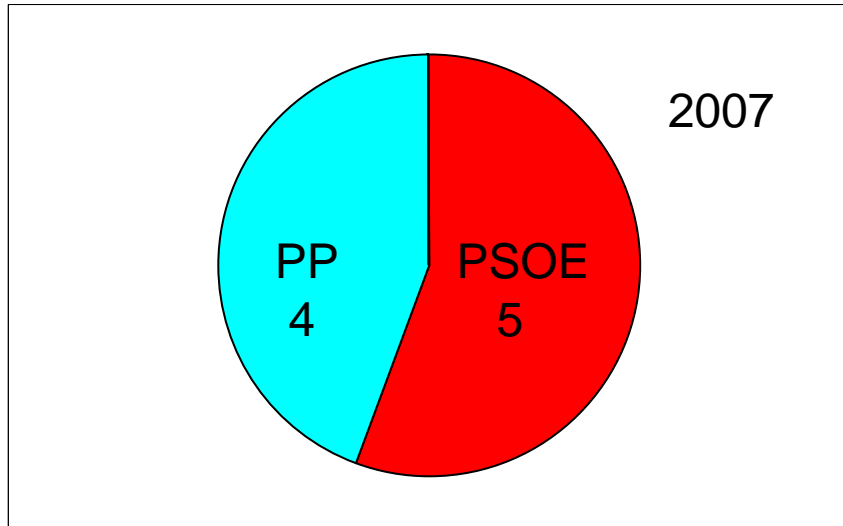

LA IGLESUELA

MARRUPE

MEJORADA

MONTESCLAROS

NAVAMORCUENDE

NUÑO GÓMEZ

PELAHUSTÁN

PEPINO

EL REAL DE SAN VICENTE

SAN ROMÁN DE LOS MONTES

SARTAJADA

SEGURILLA

SOTILLO DE LAS PALOMAS

TOTAL COMARCA

MUNICIPIOS DE LA COMARCA DE LA SIERRA DE SAN VICENTE

	2007	2011
ALMENDRAL DE LA CAÑADA	PSOE	PP
BUENAVENTURA	PSOE	PP
CARDIEL DE LOS MONTES	PSOE	PSOE
CASTILLO DE BAYUELA	PSOE	PSOE
CAZALEGAS	PSOE	PENDIENTE DE CONFIRMAR
CERVERA DE LOS MONTES	PSOE	PP
GARCOTUM	PSOE	PSOE
HINOJOSA DE SAN VICENTE	PSOE	PP
LA IGLESUELA	PP	PSOE
MARRUPE	PSOE	PSOE
MEJORADA	PP	PSOE
MONTESCLAROS	PSOE	PENDIENTE DE CONFIRMAR
NAVAMORCUENDE	PSOE	U.R.I-P.CAS
NUÑO GÓMEZ	PSOE	PSOE
PELAHUSTÁN	PP	PSOE
PEPINO	AIP	PP
EL REAL DE SAN VICENTE	PSOE	PSOE
SAN ROMÁN DE LOS MONTES	PSOE	PSOE
SARTAJADA	PP	PP
SEGURILLA	PP	PP
SOTILLO DE LAS PALOMAS	PP	PP