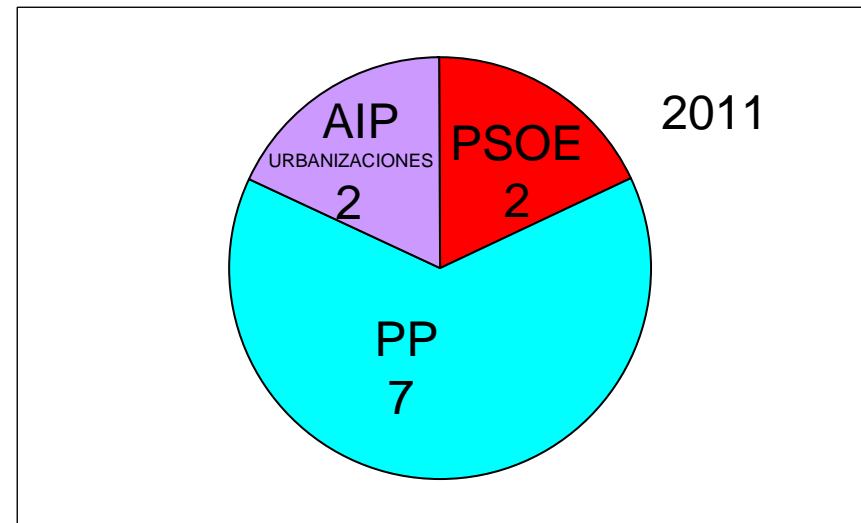

ALMENDRAL DE LA CAÑADA

BUENAVENTURA

CARDIEL DE LOS MONTES

CASTILLO DE BAYUELA

CAZALEGAS

CERVERA DE LOS MONTES

GARCOTUM

HINOJOSA DE SAN VICENTE

LA IGLESUELA

MARRUPE

MEJORADA

MONTESCLAROS

NAVAMORCUENDE

NUÑO GÓMEZ

PELAHUSTÁN

PEPINO

EL REAL DE SAN VICENTE

SAN ROMÁN DE LOS MONTES

SARTAJADA

SEGURILLA

SOTILLO DE LAS PALOMAS

TOTAL COMARCA

MUNICIPIOS DE LA COMARCA DE LA SIERRA DE SAN VICENTE

	2007	2011
ALMENDRAL DE LA CAÑADA	PSOE	PP
BUENAVENTURA	PSOE	PP
CARDIEL DE LOS MONTES	PSOE	PSOE
CASTILLO DE BAYUELA	PSOE	PSOE
CAZALEGAS	PSOE	PENDIENTE DE CONFIRMAR
CERVERA DE LOS MONTES	PSOE	PP
GARCOTUM	PSOE	PSOE
HINOJOSA DE SAN VICENTE	PSOE	PP
LA IGLESUELA	PP	PSOE
MARRUPE	PSOE	PSOE
MEJORADA	PP	PSOE
MONTESCLAROS	PSOE	PENDIENTE DE CONFIRMAR
NAVAMORCUENDE	PSOE	U.R.I-P.CAS
NUÑO GÓMEZ	PSOE	PSOE
PELAHUSTÁN	PP	PSOE
PEPINO	AIP	PP
EL REAL DE SAN VICENTE	PSOE	PSOE
SAN ROMÁN DE LOS MONTES	PSOE	PSOE
SARTAJADA	PP	PP
SEGURILLA	PP	PP
SOTILLO DE LAS PALOMAS	PP	PP