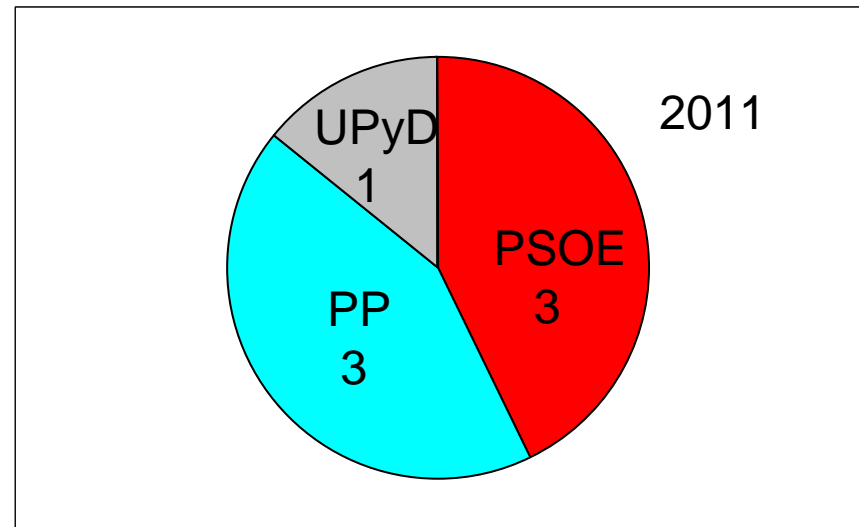

LA IGLESUELA

MARRUPE

MEJORADA

MONTESCLAROS

NAVAMORCUENDE

NUÑO GÓMEZ

PELAHUSTÁN

PEPINO

EL REAL DE SAN VICENTE

SAN ROMÁN DE LOS MONTES

SARTAJADA

SEGURILLA

SOTILLO DE LAS PALOMAS

TOTAL COMARCA

MUNICIPIOS DE LA COMARCA DE LA SIERRA DE SAN VICENTE

	2007	2011
ALMENDRAL DE LA CAÑADA	PSOE	PP
BUENAVENTURA	PSOE	PP
CARDIEL DE LOS MONTES	PSOE	PSOE
CASTILLO DE BAYUELA	PSOE	PSOE
CAZALEGAS	PSOE	PENDIENTE DE CONFIRMAR
CERVERA DE LOS MONTES	PSOE	PP
GARCOTUM	PSOE	PSOE
HINOJOSA DE SAN VICENTE	PSOE	PP
LA IGLESUELA	PP	PSOE
MARRUPE	PSOE	PSOE
MEJORADA	PP	PSOE
MONTESCLAROS	PSOE	PENDIENTE DE CONFIRMAR
NAVAMORCUENDE	PSOE	U.R.I-P.CAS
NUÑO GÓMEZ	PSOE	PSOE
PELAHUSTÁN	PP	PSOE
PEPINO	AIP	PP
EL REAL DE SAN VICENTE	PSOE	PSOE
SAN ROMÁN DE LOS MONTES	PSOE	PSOE
SARTAJADA	PP	PP
SEGURILLA	PP	PP
SOTILLO DE LAS PALOMAS	PP	PP