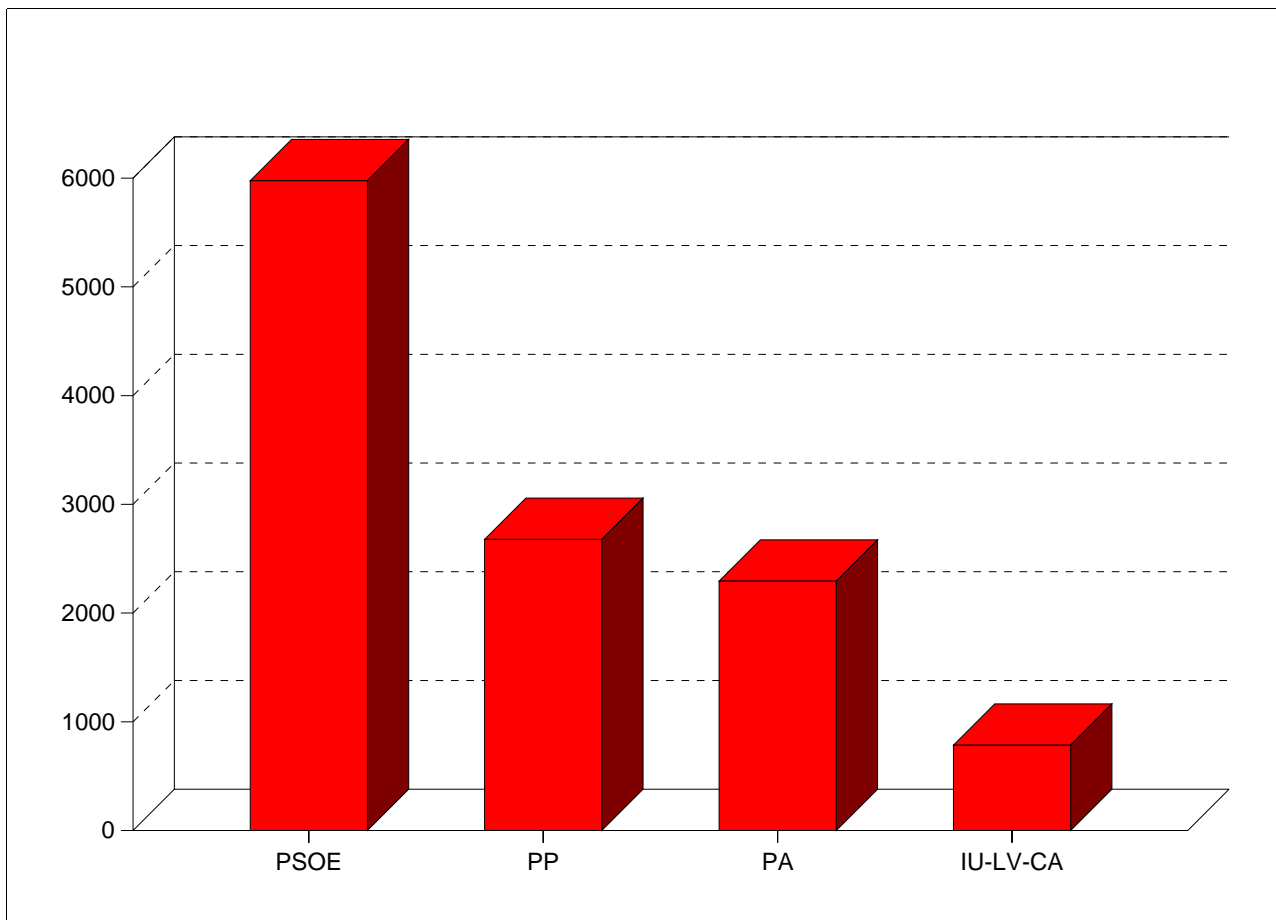

Resultado del Escrutinio

Número Electores	18170	% Participación	65,636
Votos Emitidos	11926	% Abstención	34,364
Votos Válidos	11867	% Votos Válidos	99,505
Votos No Válidos	59	% Votos No Válidos	0,495

Siglas	Candidatura	Votos	% V. Emitidos	% V. Válidos	% Censo
PSEOE	PARTIDO SOCIALISTA OBRERO ESPAÑOL	5976	50,109	50,358	32,889
PP	PARTIDO POPULAR	2678	22,455	22,567	14,739
PA	PARTIDO ANDALUCISTA	2294	19,235	19,331	12,625
IU-LV-CA	IZQUIERDA UNIDA LOS VERDES CONVOCATORIA POR ANDALUCI.	785	6,582	6,615	4,320
Blancos		134	1,124	1,129	0,737
Nulos		59	0,495	0	0,325
		11926	100,00	100,00	65,64

Participación Electoral

Porcentaje de Votos Válidos

Número de Votos Válidos

Candidatura	Nº Votos
PARTIDO SOCIALISTA OBRERO ESPAÑOL	5976
PARTIDO POPULAR	2678
PARTIDO ANDALUCISTA	2294
IZQUIERDA UNIDA LOS VERDES CONVOCATORIA POR ANDALUCIA	785