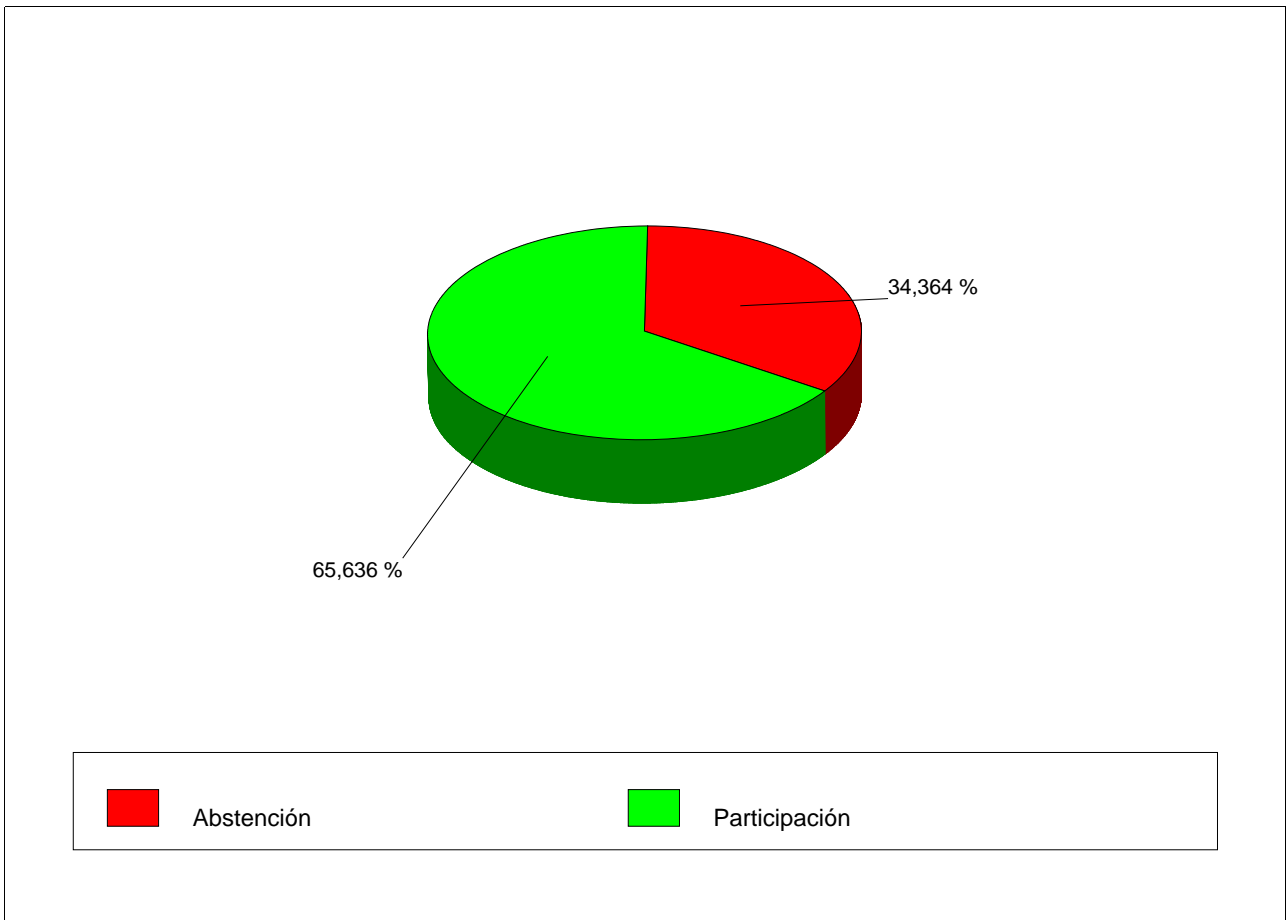

Resultado del Escrutinio

Número Electores	18170	% Participación	65,636
Votos Emitidos	11926	% Abstención	34,364
Votos Válidos	11867	% Votos Válidos	99,505
Votos No Válidos	59	% Votos No Válidos	0,495

Siglas	Candidatura	Votos	% V. Emitidos	% V. Válidos	% Censo
PSEOE	PARTIDO SOCIALISTA OBRERO ESPAÑOL	5976	50,109	50,358	32,889
PP	PARTIDO POPULAR	2678	22,455	22,567	14,739
PA	PARTIDO ANDALUCISTA	2294	19,235	19,331	12,625
IU-LV-CA	IZQUIERDA UNIDA LOS VERDES CONVOCATORIA POR ANDALUCI.	785	6,582	6,615	4,320
Blancos		134	1,124	1,129	0,737
Nulos		59	0,495	0	0,325
		11926	100,00	100,00	65,64

Participación Electoral

Porcentaje de Votos Válidos

Número de Votos Válidos

Candidatura	Nº Votos
PARTIDO SOCIALISTA OBRERO ESPAÑOL	5976
PARTIDO POPULAR	2678
PARTIDO ANDALUCISTA	2294
IZQUIERDA UNIDA LOS VERDES CONVOCATORIA POR ANDALUCIA	785