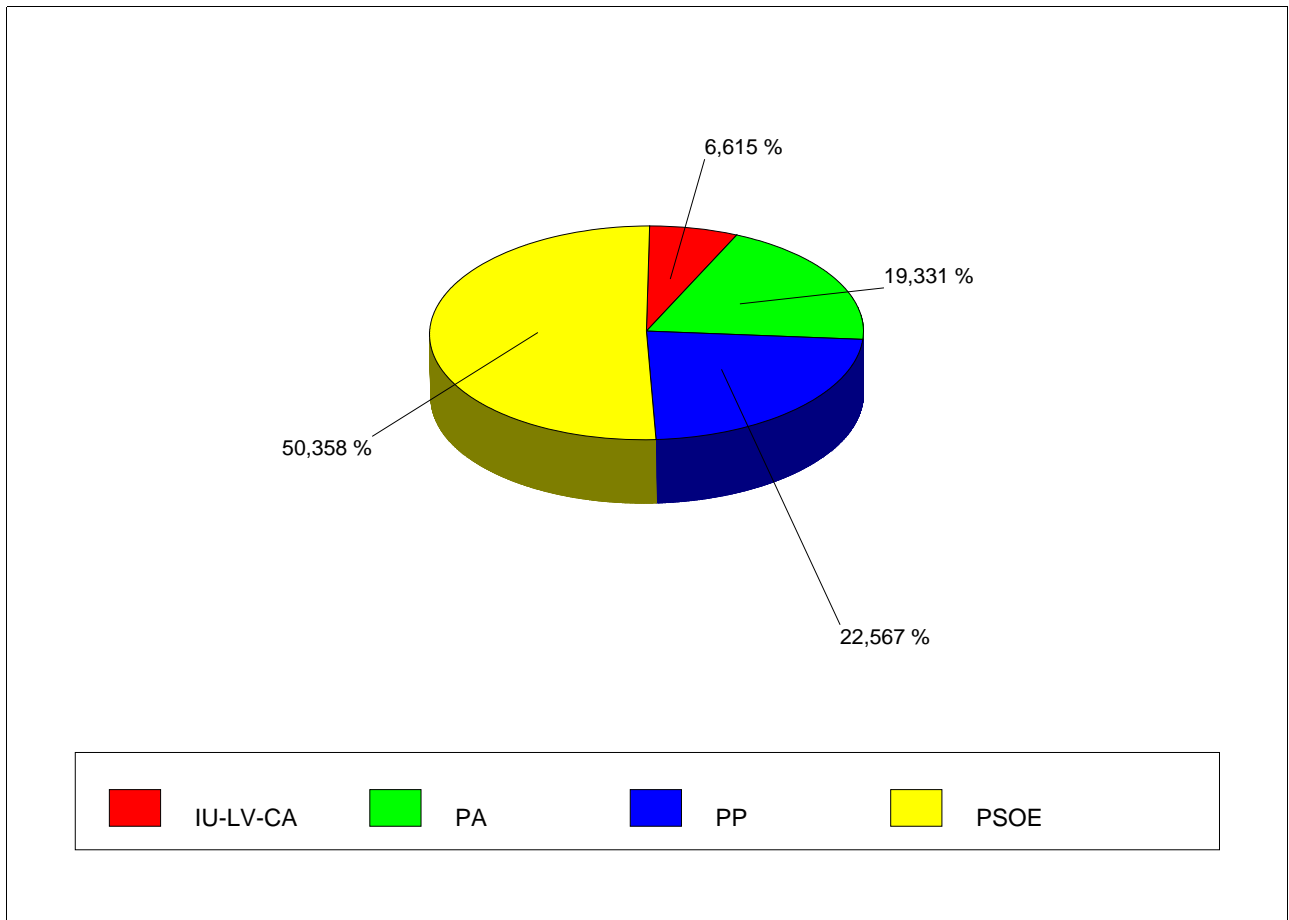

Resultado del Escrutinio

Número Electores	18170	% Participación	65,636
Votos Emitidos	11926	% Abstención	34,364
Votos Válidos	11867	% Votos Válidos	99,505
Votos No Válidos	59	% Votos No Válidos	0,495

Siglas	Candidatura	Votos	% V. Emitidos	% V. Válidos	% Censo
PSEOE	PARTIDO SOCIALISTA OBRERO ESPAÑOL	5976	50,109	50,358	32,889
PP	PARTIDO POPULAR	2678	22,455	22,567	14,739
PA	PARTIDO ANDALUCISTA	2294	19,235	19,331	12,625
IU-LV-CA	IZQUIERDA UNIDA LOS VERDES CONVOCATORIA POR ANDALUCI.	785	6,582	6,615	4,320
Blancos		134	1,124	1,129	0,737
Nulos		59	0,495	0	0,325
		11926	100,00	100,00	65,64

Participación Electoral

Porcentaje de Votos Válidos

Número de Votos Válidos

Candidatura	Nº Votos
PARTIDO SOCIALISTA OBRERO ESPAÑOL	5976
PARTIDO POPULAR	2678
PARTIDO ANDALUCISTA	2294
IZQUIERDA UNIDA LOS VERDES CONVOCATORIA POR ANDALUCIA	785